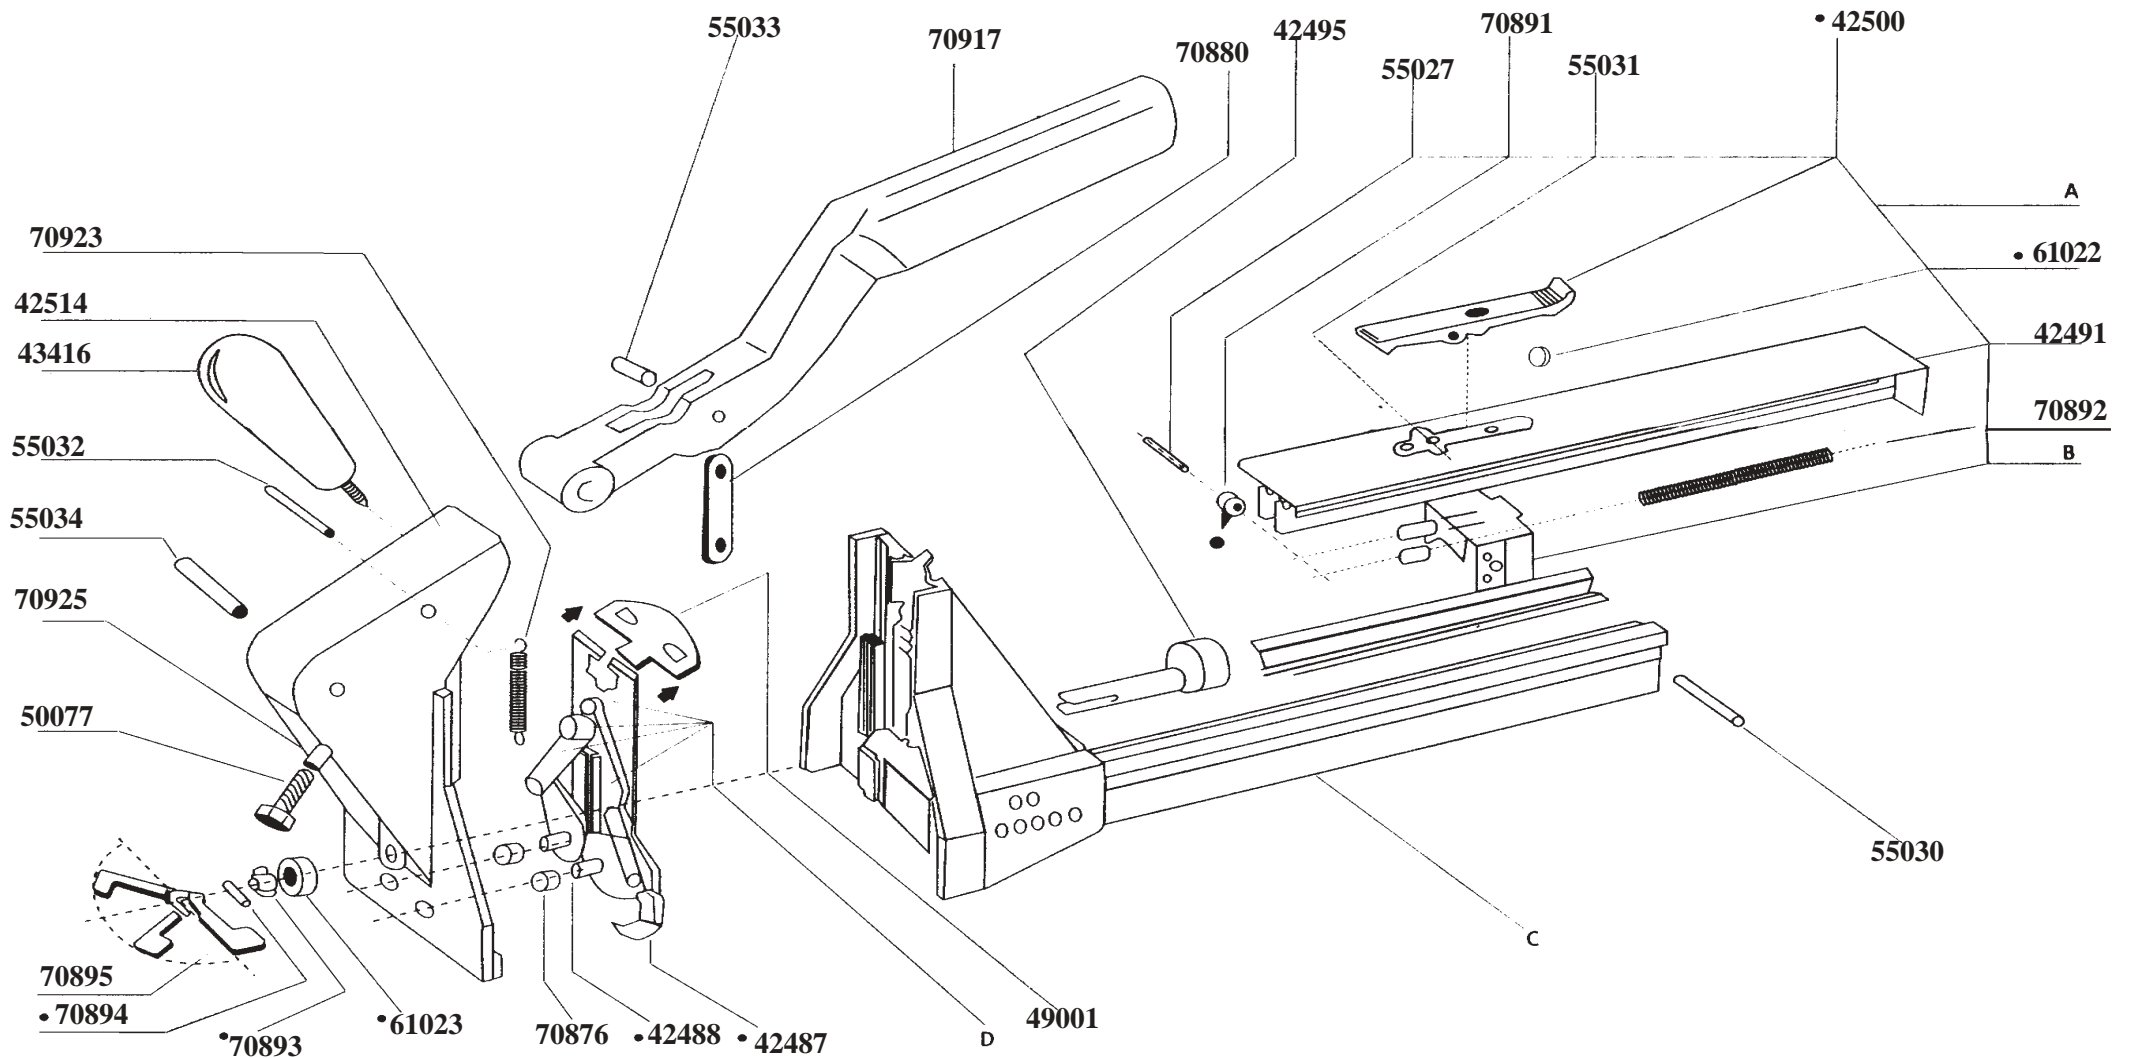

ELPABOX mod. BH MACHINE CODE / C25570

Tavola ricambi - Spare parts list - Pieces de rechange - Ersatzteilliste - Dibujo de despiece

- Ricambi consigliati
- Recommended spare parts
- Pieces de rechange recommandees
- Empfohlene ersatzteile
- Repuestos aconsejados

| | A | B | C | D |
|------------------------|-------|-------|-------|-------|
| 35/15-35/19-WIDE CROWN | 42490 | 42492 | 42501 | 42513 |