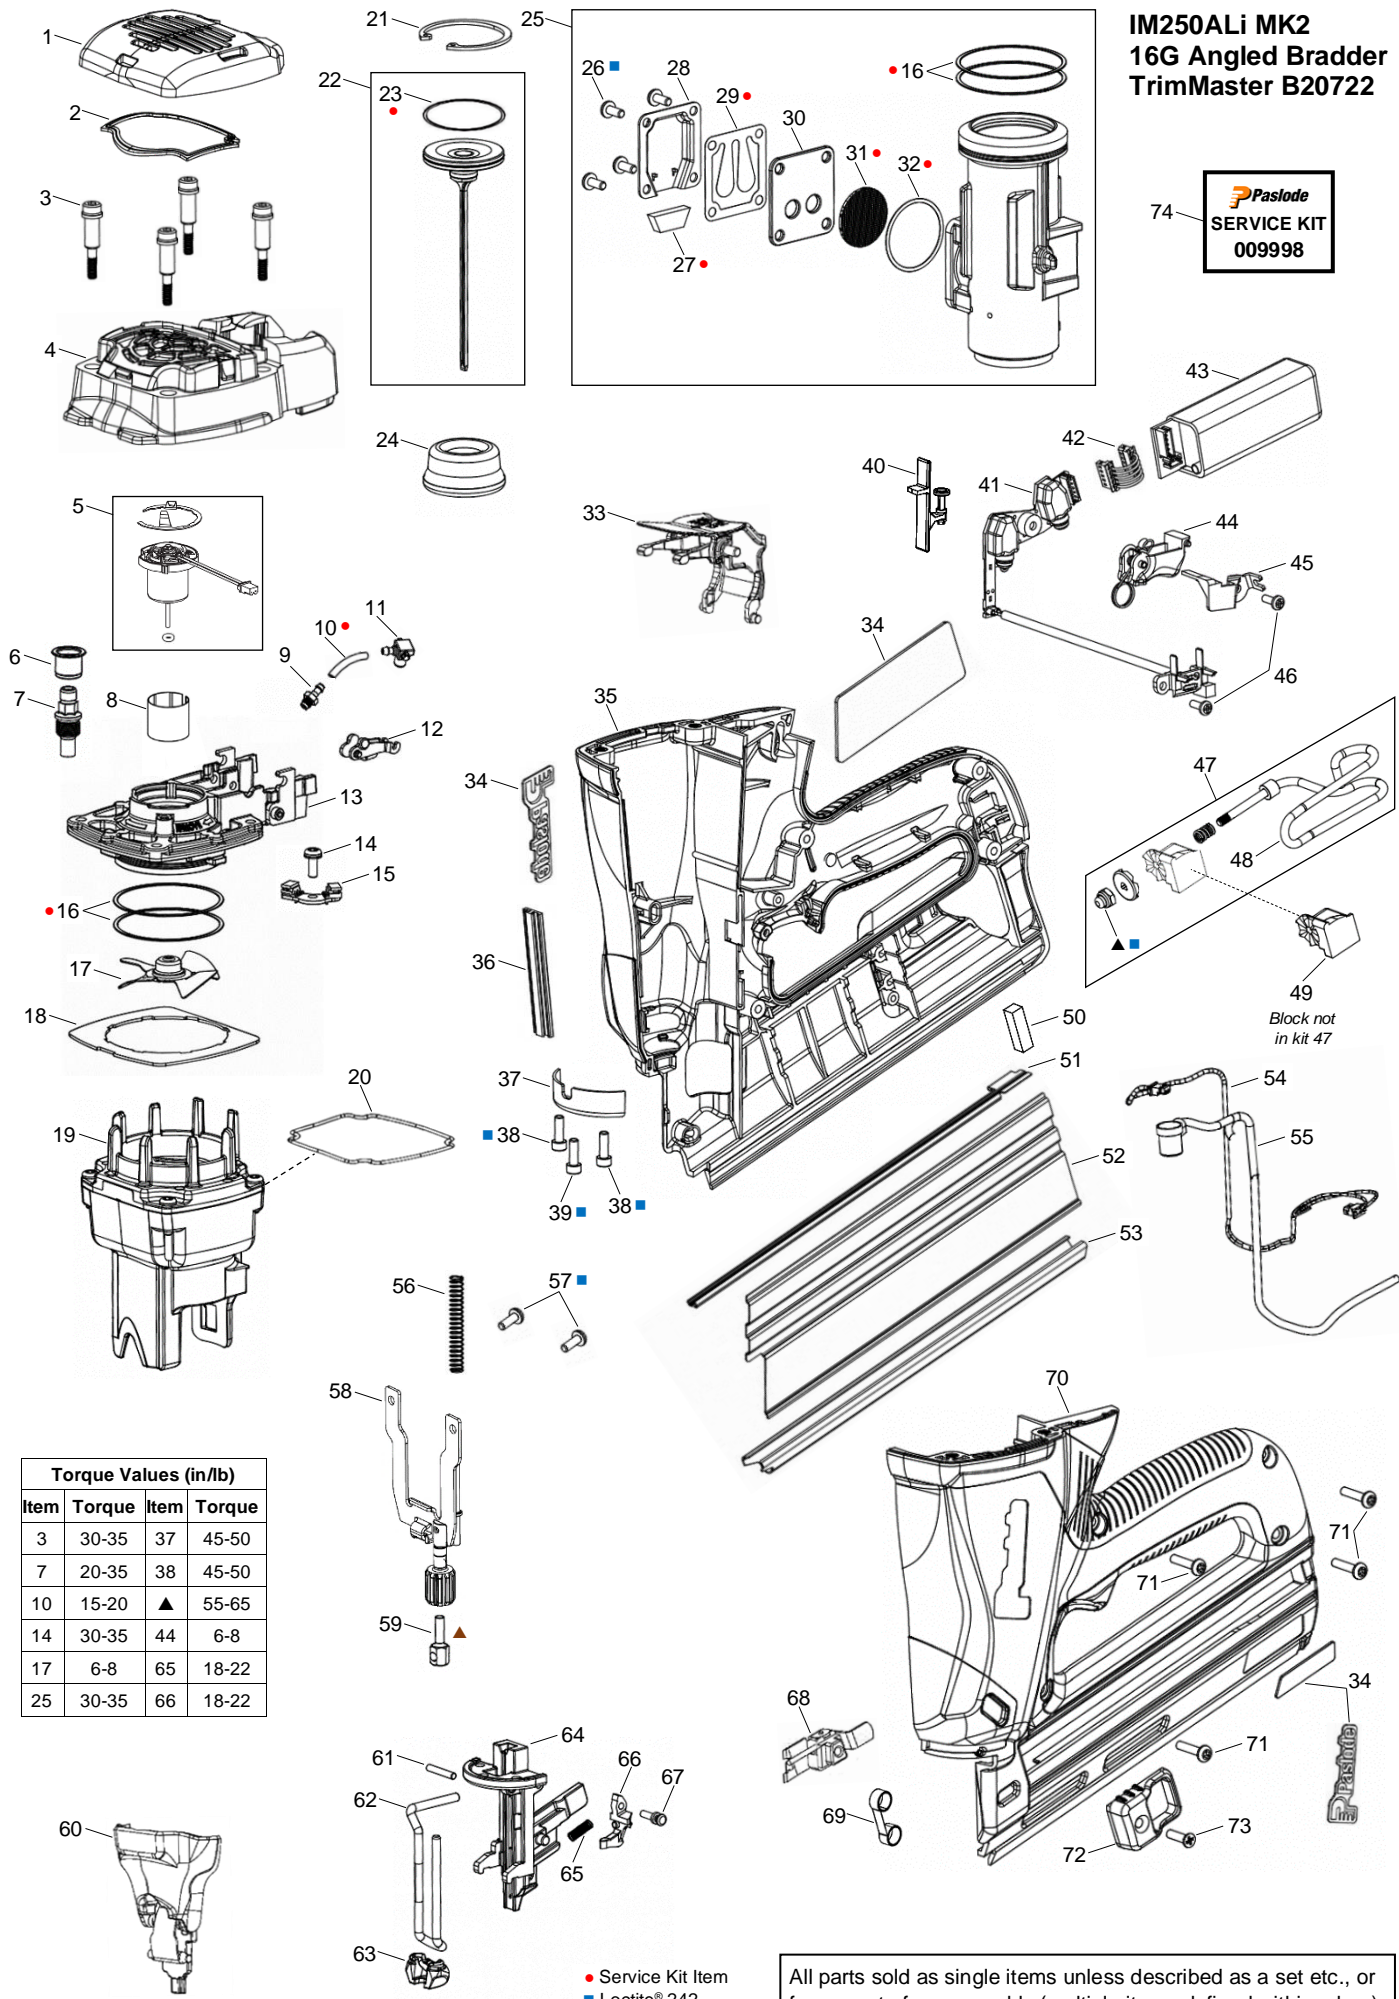

**IM250ALi MK2
16G Angled Bradder
TrimMaster B20722**

Torque Values (in/lb)			
Item	Torque	Item	Torque
3	30-35	37	45-50
7	20-35	38	45-50
10	15-20	▲	55-65
14	30-35	44	6-8
17	6-8	65	18-22
25	30-35	66	18-22